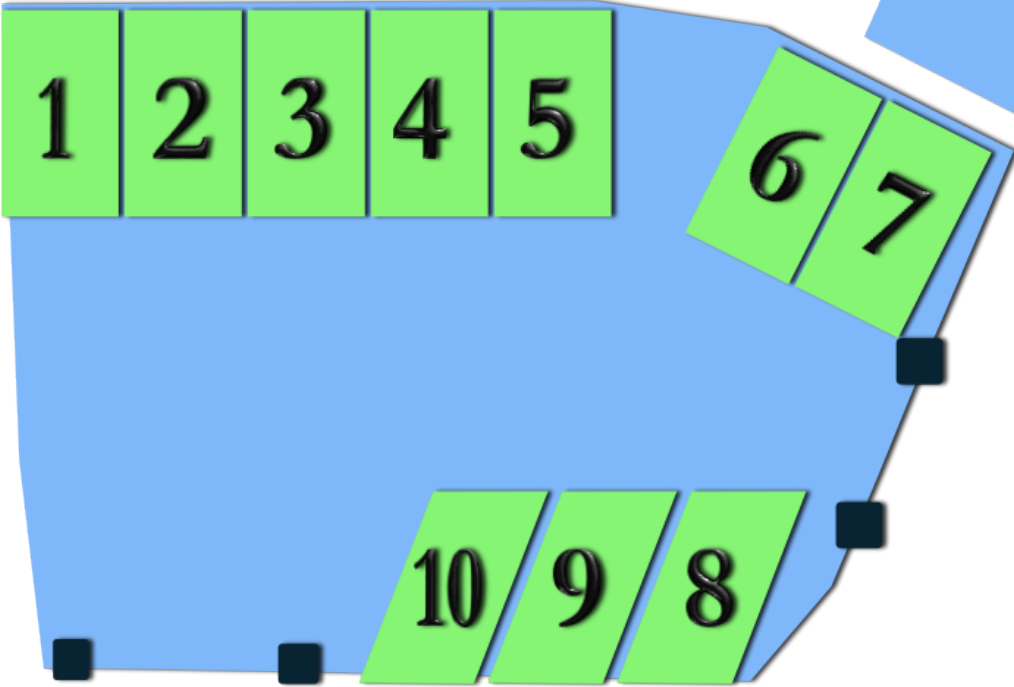

N:a Stations  
vägen 10  
(huset)

Plattyta

Cykelhus

Besöks-			12	11
parkering				